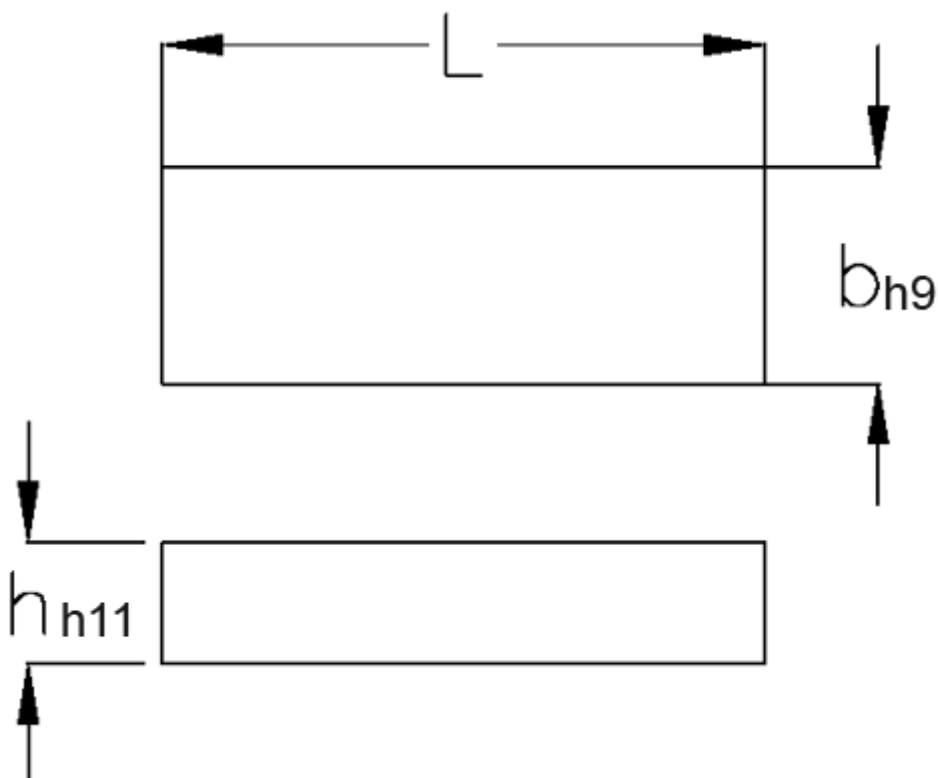

Varenummer: 09068540

Beskrivelse: KLEE Pasfedre B 8x5x40 DIN 6885

## Mål

b = 8

h = 5

L = 40

Tolerance b = 0.036

Tolerance h = 0.075

Tolerance L = -0,3